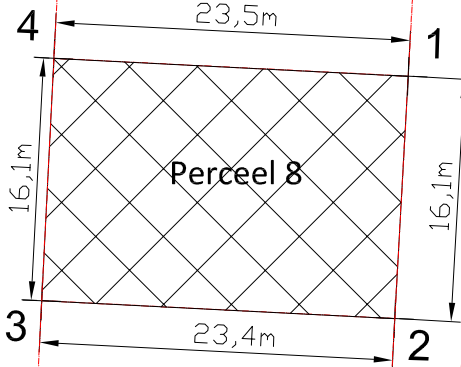

Perceel 1

Perceel 2

Perceel 3

Perceel 4

Perceel 5

Perceel 6

Perceel 9

Perceel 8

Perceel 7

VRN 0 721

Grondverkoop:
Kad. gem. Vuren, sectie O
nummer 722 ged.
Opp.totaal ca. 376 m2

1 X=129026.54 Y=429697.89
2 X=129025.66 Y=429681.86
3 X=129002.31 Y=429683.05
4 X=129003.12 Y=429699.07

GEMEENTE
**WEST
BETUWE**